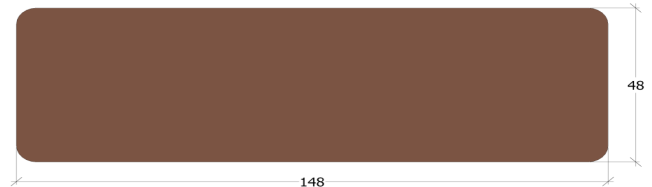

Kebony Character

Kebony Character Konstruktionsholz

48 x 148 mm

Produktbeschreibung

Kebony Character Produkte werden aus FSC®-zertifizierter Kiefer hergestellt, die mit einer biologischen Flüssigkeit behandelt wurde.

Die patentierte Kebony® Technologie verändert dauerhaft die Zellstruktur des Holzes und schafft ein einzigartiges Holzprodukt mit hervorragender Dauerhaftigkeit, einem Minimum an Wartung und langer Lebensdauer.

Kebony Character Produkte haben Äste und unbehandeltes Kernholz. Der Kernholzanteil kann von Brett zu Brett variieren.