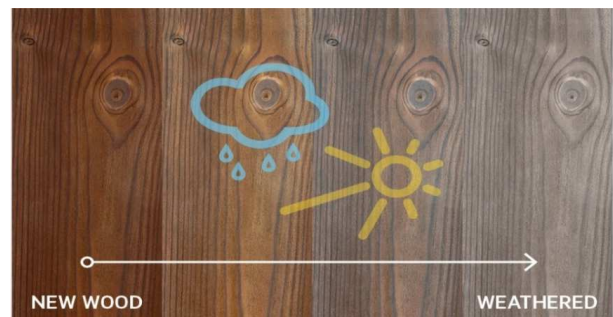

Die Kebony Technologie verändert das nicht dauerhafte Splintholz. Unbehandeltes natürliches Kernholz ist am Brettende sichtbar.

* Auf Grund des Kebony® Prozesses kann die Dimension $\pm 3\%$ abweichen.