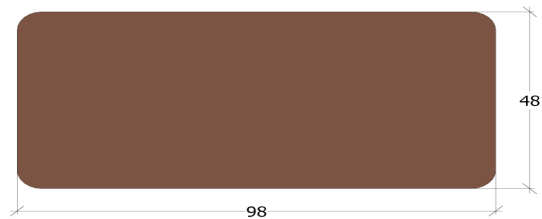

Kebony Character

Kebony Character Konstruktionsholz

48 x 98 mm

Produktbeschreibung

Kebony Character Produkte werden aus FSC®-zertifizierter Kiefer hergestellt, die mit einer biologischen Flüssigkeit behandelt wurde.

Kebony Character Produkte haben Äste und unbehandeltes Kernholz. Der Kernholzanteil kann von Brett zu Brett variieren.

Qualität und Aussehen bei Lieferung

Profil	4-seitig gehobelt, Kanten gerundet
Abmessung	48 x 98 mm *
Länge	Längen nach Verfügbarkeit. Genauere Informationen siehe „Längenübersicht für Kebony Produkte“ auf www.kebony.de
Äste/ Harzgallen	Max 4/5 der Dicke und 2/5 der Breite
Schüsselung	Keine Beschränkung
Krümmung	Max. 12 mm / 2 m
Holzfeuchte	7-10 %
Risse	Nicht zusammenhängend oder durchgehend
Baumkante	Max. 1/3 der Dicke und Breite