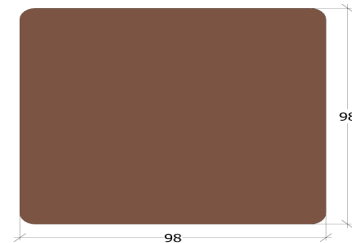

Kebony Character

Kebony Character Konstruktionsholz

98 x 98 mm

Produktbeschreibung

Kebony Character Produkte werden aus FSC®-zertifizierter Kiefer hergestellt, die mit einer biologischen Flüssigkeit behandelt wurde.

Kebony Character Produkte haben Äste und unbehandeltes Kernholz. Der Kernholzanteil kann von Brett zu Brett variieren.

Qualität und Aussehen bei Lieferung

Profil	4-seitig gehobelt, Kanten gerundet
Abmessung	98 x 98 mm *
Länge	Längen nach Verfügbarkeit. Genauere Informationen siehe „Längenübersicht für Kebony Produkte“ auf www.kebony.de
Äste/ Harzgallen	Max 4/5 der Dicke und 2/5 der Breite
Schüsselung	Keine Beschränkung
Krümmung	Max. 12 mm / 2 m
Holzfeuchte	7-10 %
Risse	Nicht zusammenhängend oder durchgehend
Baumkante	Max. 1/3 der Dicke und Breite