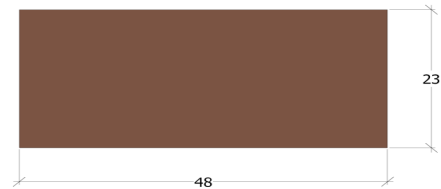

Kebony Character

Kebony Character Konstruktionsholz

23 x 48 mm

Produktbeschreibung

Kebony Character Produkte werden aus FSC®-zertifizierter Kiefer hergestellt, die mit einer biologischen Flüssigkeit behandelt wurde.

Kebony Character Produkte haben Äste und unbehandeltes Kernholz. Der Kernholzanteil kann von Brett zu Brett variieren.

Qualität und Aussehen bei Lieferung

Profil	Latte
Abmessung	23 x 48 mm *
Länge	Längen nach Verfügbarkeit. Genauere Informationen siehe „Längenübersicht für Kebony Produkte“ auf www.kebony.de
Äste/ Harzgallen	Gesundastig
Schüsselung	Keine Beschränkung
Krümmung	Max. 12 mm / 2 m
Holzfeuchte	7-10 %
Risse	Nicht zusammenhängend oder durchgehend
Baumkante	Max. 1/3 der Dicke und Breite