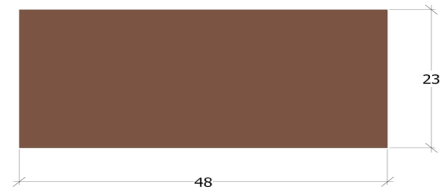

Kebony Character

Kebony Character Konstruktionsholz

23 x 48 mm

Produktbeschreibung

Kebony Character Produkte werden aus FSC®-zertifizierter Kiefer hergestellt, die mit einer biologischen Flüssigkeit behandelt wurde.

Die patentierte Kebony® Technologie verändert dauerhaft die Zellstruktur des Holzes und schafft ein einzigartiges Holzprodukt mit hervorragender Dauerhaftigkeit, einem Minimum an Wartung und langer Lebensdauer.

Kebony Character Produkte haben Äste und unbehandeltes Kernholz. Der Kernholzanteil kann von Brett zu Brett variieren.