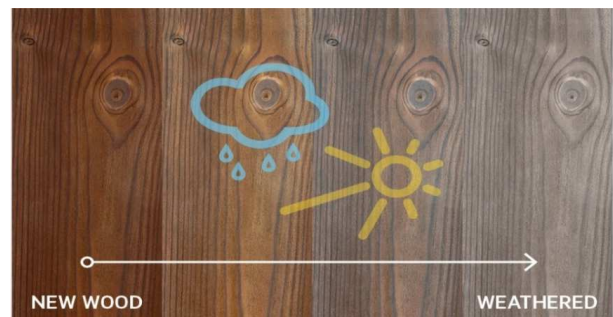

Qualität und Aussehen bei Lieferung

Profil	Latte
Abmessung	23 x 48 mm *
Länge	Längen nach Verfügbarkeit. Genauere Informationen siehe „Längenübersicht für Kebony Produkte“ auf www.kebony.de
Äste/ Harzgallen	Gesundastig
Schüsselung	Keine Beschränkung
Krümmung	Max. 12 mm / 2 m
Holzfeuchte	7-10 %
Risse	Nicht zusammenhängend oder durchgehend
Baumkante	Max. 1/3 der Dicke und Breite