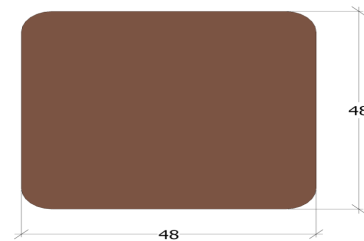

Kebony Character

Kebony Character Konstruktionsholz

48 x 48 mm

Produktbeschreibung

Kebony Character Produkte werden aus FSC®-zertifizierter Kiefer hergestellt, die mit einer biologischen Flüssigkeit behandelt wurde.

Kebony Character Produkte haben Äste und unbehandeltes Kernholz. Der Kernholzanteil kann von Brett zu Brett variieren.

Qualität und Aussehen bei Lieferung

Profil	Latte
Abmessung	48 x 48 mm *
Länge	Längen nach Verfügbarkeit. Genauere Informationen siehe „Längenübersicht für Kebony Produkte“ auf www.kebony.de
Äste/ Harzgallen	Gesundastig
Schüsselung	Keine Beschränkung
Krümmung	Max. 12 mm / 2 m
Holzfeuchte	7-10 %
Risse	Nicht zusammenhängend oder durchgehend
Baumkante	Max. 1/3 der Dicke und Breite