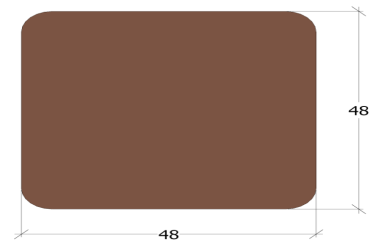

Kebony Character

Kebony Character Konstruktionsholz

48 x 48 mm

Produktbeschreibung

Kebony Character Produkte werden aus FSC®-zertifizierter Kiefer hergestellt, die mit einer biologischen Flüssigkeit behandelt wurde.

Kebony Character Produkte haben Äste und unbehandeltes Kernholz. Der Kernholzanteil kann von Brett zu Brett variieren.

Qualität und Aussehen bei Lieferung

Profil	Latte
Abmessung	48 x 48 mm *
Länge	Längen nach Verfügbarkeit. Genauere Informationen siehe „Längenübersicht für Kebony Produkte“ auf www.kebony.de
Äste/ Harzgallen	Gesundastig
Schüsselung	Keine Beschränkung
Krümmung	Max. 12 mm / 2 m
Holzfeuchte	7-10 %
Risse	Nicht zusammenhängend oder durchgehend
Baumkante	Max. 1/3 der Dicke und Breite