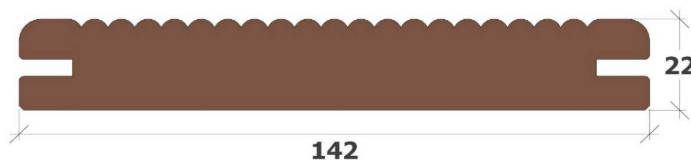

Kebony Clear

Kebony Clear RAP Terrassendielen geriffelt, genutet

22 x 142 mm

Produktbeschreibung

Kebony Clear Radiata Produkte werden aus FSC® zertifizierter Radiata Kiefer hergestellt, die mit einer biologischen Flüssigkeit behandelt wurde.

Kebony Clear Produkte werden homogen durch das Brett behandelt und haben eine astfreie Sichtseite.

Qualität und Aussehen bei Lieferung

Profil	Sichtseite geriffelt
Abmessung	22 x 142 mm
Länge	Längen nach Verfügbarkeit. Genauere Informationen siehe „Längenübersicht für Kebony Produkte“ auf www.kebony.de
Äste/ Harzgallen	Können vorkommen und sind natürliche Holzmerkmale
Schüsselung	Max. 1 % der Breite
Krümmung	3-3,6 m: max 10 mm; 4,2-4,8 m: max 13 mm
Holzfeuchte	4-8 %
Risse	Oberflächenrisse können vorkommen.
Baumkante	Kann auf der Rückseite vorkommen