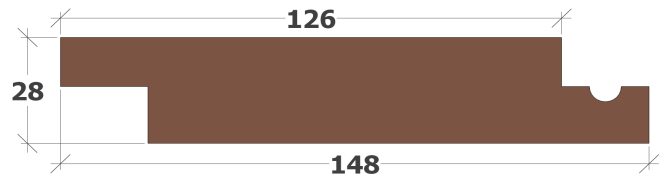

## Kebony Character W-Falz Dachbrett glatt

28 x 148 mm

### Qualität und Aussehen bei Lieferung

Profil	Wechselfalzbrett
Abmessung	28 x 148 mm *
Länge	Längen nach Verfügbarkeit. Genauere Informationen siehe „Längenübersicht für Kebony Produkte“ auf www.kebony.de
Äste/ Harzgallen	Gesundastig
Schüsselung	Max. 2,5 % der Breite
Krümmung	Max. 5 mm / 2 m
Holzfeuchte	7-10 %
Risse	Nicht durchgehend
Baumkante	Kann auf der Rückseite vorkommen