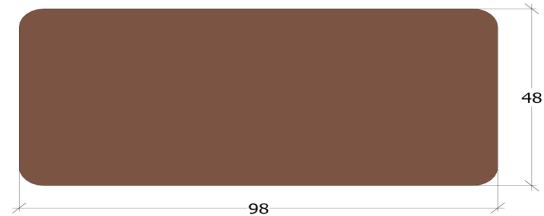

## Kebony Character Konstruktionsholz

**48 x 98 mm**

### Qualität und Aussehen bei Lieferung

Profil	4-seitig gehobelt, Kanten gerundet
Abmessung	48 x 98 mm
Länge	3,0 - 3,3 - 3,6 - 3,9 - 4,2 - 4,5 - 4,8 - 5,1 - 5,4 m
Äste/ Harzgallen	Max 4/5 der Dicke und 2/5 der Breite
Schüsselung	Keine Beschränkung
Krümmung	Max. 12 mm / 2 m
Holzfeuchte	7-10 %
Risse	Nicht zusammenhängend oder durchgehend
Baumkante	Max. 1/3 der Dicke und Breite