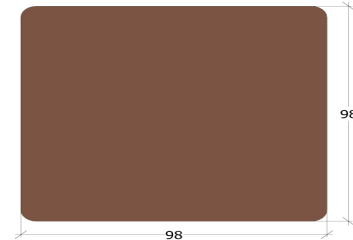

Kebony Character

Kebony Character Konstruktionsholz

98 x 98 mm

Produktbeschreibung

Kebony Character Produkte werden aus FSC®-zertifizierter Kiefer hergestellt, die mit einer biologischen Flüssigkeit behandelt wurde.

Kebony Character Produkte haben Äste und unbehandeltes Kernholz. Der Kernholzanteil kann von Brett zu Brett variieren.

Qualität und Aussehen bei Lieferung

Profil	4-seitig gehobelt, Kanten gerundet
Abmessung	98 x 98 mm
Länge	3,0 - 3,3 - 3,6 - 3,9 - 4,2 - 4,5 - 4,8 - 5,1 - 5,4 m
Äste/ Harzgallen	Max 4/5 der Dicke und 2/5 der Breite
Schüsselung	Keine Beschränkung
Krümmung	Max. 12 mm / 2 m
Holzfeuchte	7-10 %
Risse	Nicht zusammenhängend oder durchgehend
Baumkante	Max. 1/3 der Dicke und Breite