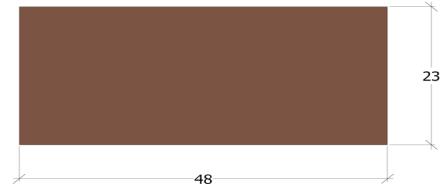

Kebony Character

Kebony Character Konstruktionsholz

23 x 48 mm

Produktbeschreibung

Kebony Character Produkte werden aus FSC®-zertifizierter Kiefer hergestellt, die mit einer biologischen Flüssigkeit behandelt wurde.

Kebony Character Produkte haben Äste und unbehandeltes Kernholz. Der Kernholzanteil kann von Brett zu Brett variieren.

Qualität und Aussehen bei Lieferung

Profil	Latte
Abmessung	23 x 48 mm
Länge	3,0 - 3,3 - 3,6 - 3,9 - 4,2 - 4,5 - 4,8 - 5,1 - 5,4 m
Äste/ Harzgallen	Gesundastig
Schüsselung	Keine Beschränkung
Krümmung	Max. 12 mm / 2 m
Holzfeuchte	7-10 %
Risse	Nicht zusammenhängend oder durchgehend
Baumkante	Max. 1/3 der Dicke und Breite