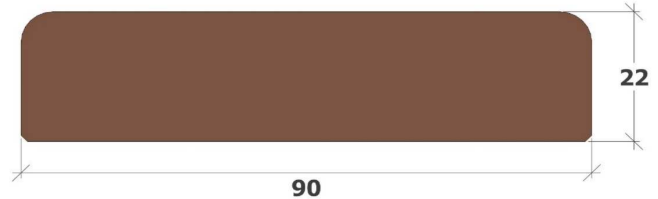

Kebony Clear

Kebony Clear RAP Terrassendielen glatt

22 x 90 mm

Produktbeschreibung

Kebony Clear Radiata Produkte werden aus FSC® zertifizierter Radiata Kiefer hergestellt, die mit einer biologischen Flüssigkeit behandelt wurde.

Kebony Clear Produkte werden homogen durch das Brett behandelt und haben eine im Prinzip astfreie Sichtseite.

Qualität und Aussehen bei Lieferung

Profil	Sichtseite glatt, Kanten gerundet
Abmessung	22 x 90 mm
Länge	Längen nach Verfügbarkeit. Genauere Informationen siehe „Längenübersicht für Kebony Produkte“ auf www.kebony.de
Äste/ Harzgallen	Können vorkommen und sind natürliche Holzmerkmale
Schüsselung	Max. 1 % der Breite
Krümmung	3-3,6 m: max 10 mm; 4,2-4,8 m: max 13 mm
Holzfeuchte	4-8 %
Risse	Oberflächenrisse können vorkommen.
Baumkante	Kann auf der Rückseite vorkommen