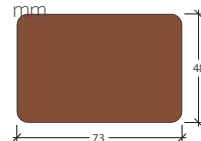

Art. nr. **2480**