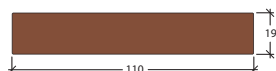

Skrå låvekledning
Kebony Clear 19 x 120 mm

Art. Nr. **2447**