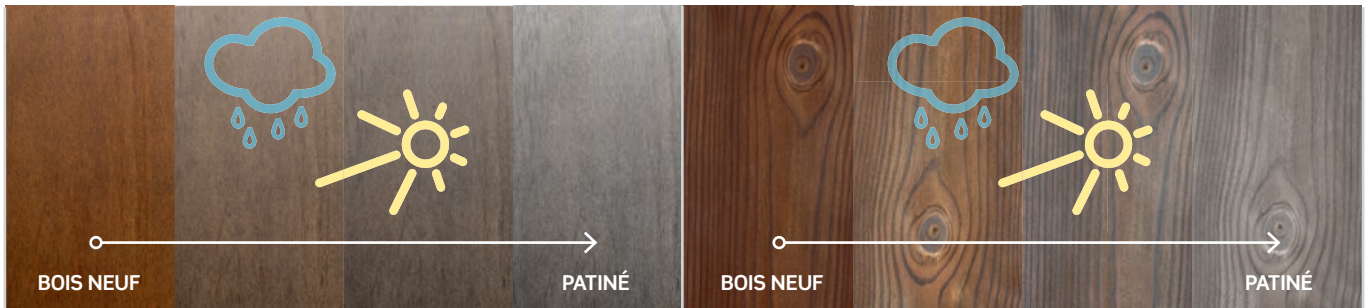

STABILITÉ DIMENSIONNELLE

Expansion et rétrécissement réduits de 40 à 60 %

LONGUE DURÉE DE VIE

Durée de vie garantie 30 ans (imputrescible)

KEBONY BARDAGE

Kebony Clear

Kebony Character

 <p>N° d'art. 2447</p>	<p>Bardage rectangulaire Kebony Clear 19 x 110 mm</p> 	 <p>N° d'art. 1243</p>	<p>Bardage rectangulaire Kebony Character 21 x 148 mm</p> 
 <p>N° d'art. 2436</p>	<p>Bardage à claire-voie Kebony Clear 19 x 120 mm</p> 	 <p>N° d'art. 2168</p>	<p>Bardage à claire-voie Kebony Character 29 x 59 mm</p> 
 <p>N° d'art. 2451</p>	<p>Bardage élégie à recouvrement (angle 60°) Kebony Clear 19 x 120 mm</p> 	 <p>N° d'art. 2240</p>	<p>Bardage élégie à recouvrement (angle 60°) Kebony Character 21 x 148 mm</p> 
 <p>N° d'art. 2452</p>	<p>Bardage élégie faux claire-voie (angle 60°) Kebony Clear 19 x 120 mm</p> 	 <p>N° d'art. 2242</p>	<p>Bardage élégie faux claire-voie (angle 60°) Kebony Character 21 x 148 mm</p> 
 <p>N° d'art. 2453</p>	<p>Bardage élégie à recouvrement (angle 90°) Kebony Clear 19 x 120 mm</p> 	 <p>N° d'art. 2216</p>	<p>Bardage élégie à recouvrement (angle 90°) Kebony Character 21 x 148 mm</p> 
 <p>N° d'art. 2454</p>	<p>Bardage élégie faux claire-voie (angle 90°) Kebony Clear 22 x 142 mm</p> 	 <p>N° d'art. 2339</p>	<p>Bardage élégie faux claire-voie (angle 90°) Kebony Character 21 x 148 mm</p> 