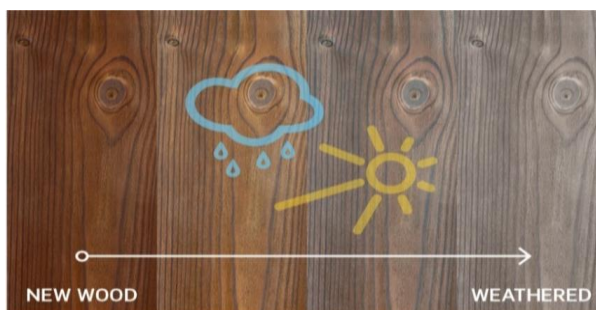

Qualität und Aussehen bei Lieferung

Profil	Wechselfalzbrett mit Schattennut
Abmessung	21 x 148 mm *
Standard Länge(n)	3,3 - 3,9 - 4,5 m. Verfügbarkeit und/oder Alternativlängen erfragen Sie bitte bei unserem Handelspartner oder Kebony Mitarbeiter.
Äste/ Harzgallen	Gesundastig
Schüsselung	Max. 2,5 % der Breite
Krümmung	Max. 5 mm / 2 m
Holzfeuchte	8-14 %
Risse	Nicht durchgehend
Baumkante	Kann auf der Rückseite vorkommen

Die Kebony Technologie verleiht dem Holz eine dunkelbraune Farbe (natürliche Farbunterschiede und mögliche dunklere Bereiche durch den Prozess können vorkommen). Unter Einfluss von Sonne und Regen entwickelt das Holz eine natürlich silber graue Patina und es können Oberflächenrisse entstehen. Diese natürliche Entwicklung im Aussehen hat keinen Einfluss auf die technischen Eigenschaften und die Dauerhaftigkeit des Produktes.

Die Kebony Technologie verändert das nicht dauerhafte Splintholz. Unbehandeltes natürliches Kernholz ist am Brettende sichtbar.

* Auf Grund des Kebony® Prozesses kann die Dimension $\pm 3\%$ abweichen.

Technische Daten (Durchschnittswerte)

	Kebony	unbehandelt	Einheit
Dichte (bei 12 % Holzfeuchte)	570	490	Kg/m³
Härte (EN 1534)	2-3	2	Brinell
Max Quellverhalten (trocken zu naß, tang. Richtung)	6	8	%
Widerstandsfähig gegen Zerfall (EN 350)	1-2***	5	Dauerhaftigkeitsklasse 1-5
Nutzungsklasse (EN 335)	3*	1**	

* Verwendung im Außenbereich, der Witterung direkt ausgesetzt, ohne direkten Erdkontakt

** nicht für den Außenbereich verwendbar

*** Splintholz (Kernholz der nord. Kiefer entspricht der Dauerhaftigkeitsklasse 3)

Dokumente / Zertifikate / Erklärungen

Kebony Verleaganleitung für Fassade - www.kebony.de
CE Kennzeichnung gem. EN 14915
Norwegian technical approval TG 2493 - www.sintefcertification.no
FSC CU-COC-813689 - www.fsc.org
Nordisches Umweltsiegel 2086 0001 - www.nordic-ecolabel.org
EPD: NEPD-409-288-EN - www.epd-norge.no
Erfüllt das Holzschutzgesetz (EUTR)