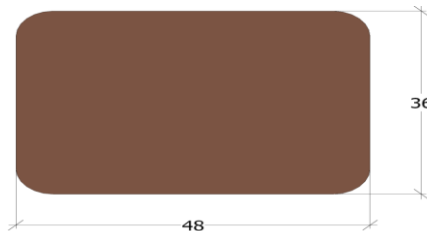

Kebony Character

Kebony Character lægte

36 x 48 mm

Produktbeskrivelse

Kebony Character produkter er produceret af FSC®-certificeret Nordisk Skovfyr som er modificeret med en biobaseret væske.

Den patenterede Kebony® teknologi ændrer træets cellestruktur permanent og resulterer i et unikt træprodukt med enestående holdbarhed og ingen vedligeholdelsesbehov bortset fra almindelig rengøring.

Kebony Character produkter indeholder knaster og ubehandlet kernetræ. Andelen af kernetræ vil variere fra bræt til bræt.

Kvalitet og udseende ved levering

Profil	Lægte
Dimension	36 x 48 mm *
Standard-længde(r)	4,2 m. Kontakt din Kebony-repræsentant eller Kebony forhandler for tilgængelighed og mulige alternative længder.
Knast	Skal ikke indeholde løse knaster
Krumning	Ingen begrænsning
Krumning	Maks 12 mm / 2 m længde
Fugtighed	8-14 %
Spræk	Ikke sammenhængende og ikke gennemgående
Vankant	Max 1/3 af tykkelsen og bredden
NOTE	Dette produkt er ikke sorteret til brug i synlige applikationer og kan have strømræker på den ene side. Overskud af polymer kan være synlig.

* På grund af Kebony processen kan dimensionen af dette profil variere +/-5%. De sidste 10 cm af materialet kan lejlighedsvis have mere variation end det.

Kebony teknologien giver en dyb og fyldig brun farve - med naturlige farvevariationer og enkelte mørkere felter som et resultat af processen. Ved eksponering for sol og regn udvikles en naturlig sølvgrå patina med overfladesprækker og ridser. Dette er en naturlig udvikling og vil ikke påvirke træværkets ydelse eller holdbarhed.