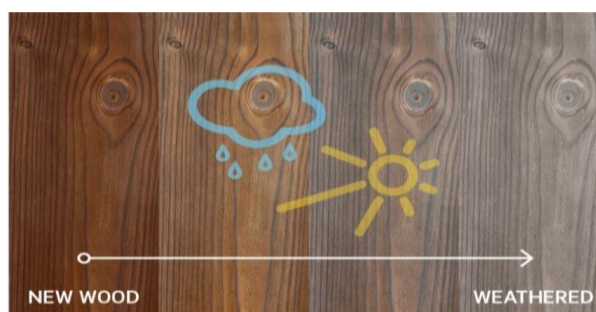

Kebony teknologien giver en dyb og fyldig brun farve - med naturlige farvevariationer og enkelte mørkere felter som et resultat af processen. Ved eksponering for sol og regn udvikles en naturlig sølvgrå patina med overfladesprækker og ridser. Dette er en naturlig udvikling og vil ikke påvirke træværkets ydelse eller holdbarhed.

Kebony teknologien ændrer permanent det ikke-holdbare yderved, mens ubehandlet, naturligt holdbart kernetræ vil være synligt på endefladene.

Tekniske data (gennemsnitsværdier)

	Kebony	Ubehandlet	Enhed
Densitet (12 % fugtighed)	570	490	Kg/m³
Hårdhed (EN 1534)	2-3	2	Brinell
Maks svelling (Tørt til vådt, tangentielt retning)	6	8	%
Rådbestandighed (EN 350)	1-2***	5	Holdbarhedsklasse 1-5
Brugsklasse (EN 335)	3*	1**	

*Egner sig til brug udendørs over jord

**Egner sig ikke til brug udendørs

***Yderved (Kerneved af fyr har holdbarhedsklasse 3)

Dokumenter / Certifikater / Compliance

Miljømærket 2086 0001 - www.nordic-ecolabel.org

FSC CU-COC-813689 - www.fsc.org

Overholder EU Timber Regulation (EUTR)

The mark of responsible forestry
FSC® C074349

Miljø

Produktet er undtaget fra EUs biociddirektiv (76/769/EEC).

Kebony kan deponeres og brændes som ubehandlet træ.

Forbehold

Kebony produkter vil ændre udseende når de eksponeres for regn og sol. Farven ændrer sig og der vil komme mindre overfladesprækker ved naturlig ældning af træet. Producenten kan ikke holdes ansvarlig for disse variationer i farve og overfladens udseende. Dette vil ikke påvirke træets tekniske egenskaber eller holdbarhed.

Kebony Character produkter må ikke bearbejdes eller splittes da ubehandlet kernetræ vil blive synligt. Kebony Character produkter skal kun skæres til på længder. Tilpassede endeskær på brættet skal behandles med en gennemsigtig træbeskyttelse.

Kebony arbejder fortsat med produktudvikling. Informationerne i dette produktdatablad kan ændres uden videre varsel.