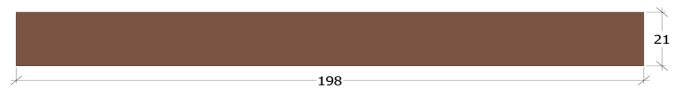

Kebony Character

Kebony Character glat rektangulær beklædning

21 x 198 mm

Produktbeskrivelse

Kebony Character produkter er produceret af FSC®-certificeret Nordisk Skovfyr som er modificeret med en biobaseret væske.

Kvalitet og udseende ved levering

Profil	Rektangulær
Dimension	21 x 198 mm *
Længder	For tilgængelige længder – se venligst dokumentet "Overblik over tilgængelige længder" på www.kebony.dk
Knast	Skal ikke indeholde løse knaster
Krumning	Maks 2,5 % af bredden
Krumning	Maks 5 mm / 2 m længde
Fugtighed	7-10 %
Spræk	Ikke gennemgående
Vankant	Tillades på bagsiden i lille grad