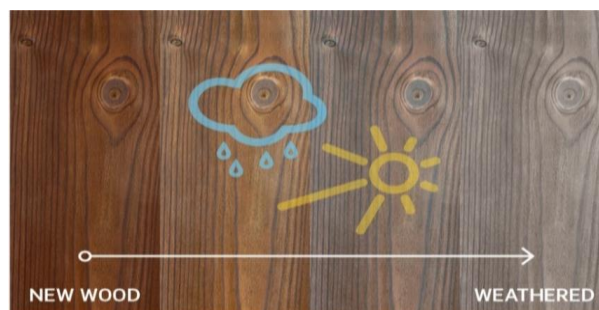

Kebony teknologien giver en dyb og fyldig brun farve - med naturlige farvevariationer og enkelte mørkere felter som et resultat af processen. Ved eksponering for sol og regn udvikles en naturlig sølvgrå patina med overfladesprækker og ridser. Dette er en naturlig udvikling og vil ikke påvirke træværkets ydelse eller holdbarhed.

Kebony teknologien ændrer permanent det ikke-holdbare yderved, mens ubehandlet, naturligt holdbart kernetræ vil være synligt på endefladene.

Tekniske data (gennemsnitsværdier)

	Kebony	Ubehandlet	Enhed
Densitet (12 % fugtighed)	570	490	Kg/m³
Hårdhed (EN 1534)	2-3	2	Brinell
Maks svelling (Tørt til vådt, tangential retning)	6	8	%
Rådbestandighed (EN 350)	1-2***	5	Holdbarhedsklasse 1-5
Brugsklasse (EN 335)	3*	1**	

*Egner sig til brug udendørs over jord

**Egner sig ikke til brug udendørs

***Yderved (Kerneved af fyr har holdbarhedsklasse 3)

Dokumenter / Certifikater / Compliance

Miljømærket 2086 0001 - www.nordic-ecolabel.org

FSC CU-COC-813689 - www.fsc.org

Overholder EU Timber Regulation (EUTR)

The mark of responsible forestry
FSC® C074349

Miljø

Produktet er undtaget fra EUs biociddirektiv (76/769/EEC).

Kebony kan deponeres og brændes som ubehandlet træ.

Forbehold

Kebony produkter vil ændre udseende når de eksponeres for regn og sol. Farven ændrer sig og der vil komme mindre overfladesprækker ved naturlig ældning af træet. Producenten kan ikke holdes ansvarlig for disse variationer i farve og overfladens udseende. Dette vil ikke påvirke træets tekniske egenskaber eller holdbarhed.

Kebony Character produkter må ikke bearbejdes eller splittes da ubehandlet kernetræ vil blive synligt. Kebony Character produkter skal kun skæres til på længder. Tilpassede endeskær på brættet skal behandles med en gennemsigtig træbeskyttelse.

Kebony arbejder fortsat med produktudvikling. Informationerne i dette produktdatablad kan ændres uden videre varsel.