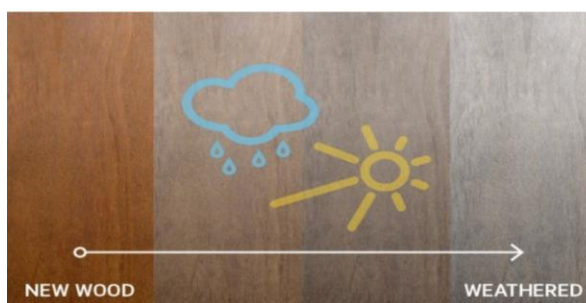

Qualité et apparence à la livraison

Profil	Garde-corps
Dimension	38 x 68 mm
Longueur(s) standard(s)	10 - 12 - 14 - 16 pieds. Pour connaître la disponibilité et les longueurs alternatives possibles, veuillez contacter votre représentant Kebony ou revendeur locale.
Nœuds	Peuvent être visibles et apparaissent naturellement dans du bois
Tuilage	Max 1 % de la largeur
Flèche de face	3-3,6 m: max 10 mm; 4,2-4,8 m: max 13 mm
Humidité	4-8 %
Fissures	Des fissures à la surface peuvent être visibles
Flache	Max 1/3 de l'épaisseur et de la largeur