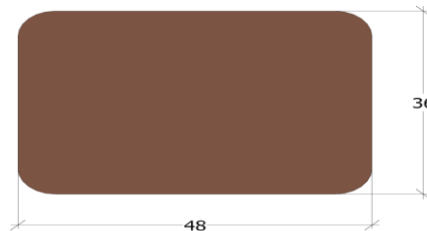

Kebony Character

Kebony Character läkt

36 x 48 mm

Produktbeskrivning

Kebony Character produceras av FSC®-certifierad furu som modifieras med en biobaserad vätska.

Den patenterade Kebony®-teknologin skapar en permanent förändring i träcellen och ger den färdiga träprodukten mycket lång hållbarhet och inget underhållsbehov utöver normal rengöring.

Kebony Character innehåller kvistar och obehandlad kärnved. Mängden kärnved varierar från bräda till bräda.

Kvalitet och utseende vid leverans

Profil	Läkt
Dimension	36 x 48 mm *
Standard-längd(er)	4,2 m. Kontakta din Kebony representant eller lokala Kebony förhandlare för aktuell lagerstatus och ev. alternativa längder..
Kvist	Innehåller endast friska kvistar
Kupning	Ingen begränsning
Långbøj	Max 12mm / 2 m
Fuktighet	8-14 %
Sprickor	Ej genomgående eller sammanhängande
Vankant	Max 1/3 av tjockleken och bredden
OBS	Denna produkt är inte graderad för synliga installationer. Strömärken på två sidor kan förekomma. Rester av polymer (tryckvätska) kan förekomma.