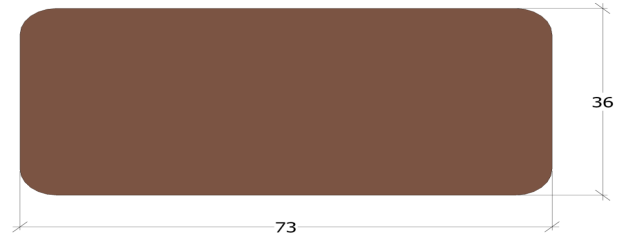

Kebony Character

Kebony Character

36 x 73 mm

Produktbeschreibung

Kebony Character Produkte werden aus FSC®-zertifizierter Kiefer hergestellt, die mit einer biologischen Flüssigkeit behandelt wurde.

Die patentierte Kebony® Technologie verändert dauerhaft die Zellstruktur des Holzes und schafft ein einzigartiges Holzprodukt mit hervorragender Dauerhaftigkeit, einem Minimum an Wartung und langer Lebensdauer.

Kebony Character Produkte haben Äste und unbehandeltes Kernholz. Der Kernholzanteil kann von Brett zu Brett variieren.

Qualität und Aussehen bei Lieferung

Profil	4-seitig gehobelt, Kanten gerundet
Abmessung	36 x 73 mm
Länge	3,0 - 3,3 - 3,6 - 3,9 - 4,2 - 4,5 - 4,8 - 5,1 - 5,4 m
Äste/ Harzgallen	Gesundastig
Schüsselung	Keine Beschränkung
Krümmung	Max. 12 mm / 2 m
Holzfeuchte	7-10 %
Risse	Nicht zusammenhängend oder durchgehend
Baumkante	Max. 1/3 der Dicke und Breite

* Auf Grund des Kebony® Prozesses kann die Dimension $\pm 3\%$ abweichen.

Die Kebony Technologie verleiht dem Holz eine dunkelbraune Farbe. Durch Sonne und Regen entwickelt das Holz eine natürlich silbergraue Patina. Natürliche Farb- und Strukturunterschiede können bei Lieferung vorkommen und nach Verlegung entstehen. Diese Veränderung im Aussehen haben keinen Einfluss auf die technischen Eigenschaften und die Dauerhaftigkeit des Produktes.