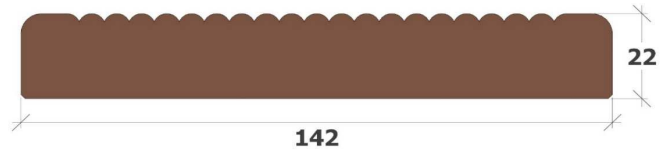

Kebony Clear

Kebony Clear RAP Terrassendielen geriffelt

22 x 142 mm

Produktbeschreibung

Kebony Clear Radiata Produkte werden aus FSC® zertifizierter Radiata Kiefer hergestellt, die mit einer biologischen Flüssigkeit behandelt wurde.

Kebony Clear Produkte werden homogen durch das Brett behandelt und haben eine im Prinzip astfreie Sichtseite.

Qualität und Aussehen bei Lieferung

Profil	Sichtseite geriffelt
Abmessung	22 x 142 mm
Länge	Längen nach Verfügbarkeit. Genauere Informationen siehe „Längenübersicht für Kebony Produkte“ auf www.kebony.de
Äste/ Harzgallen	Können vorkommen und sind natürliche Holzmerkmale
Schüsselung	Max. 1 % der Breite
Krümmung	3-3,6 m: max 10 mm; 4,2-4,8 m: max 13 mm
Holzfeuchte	4-8 %
Risse	Oberflächenrisse können vorkommen.
Baumkante	Kann auf der Rückseite vorkommen