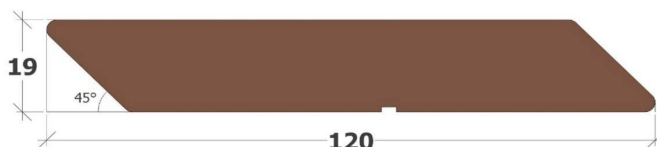

Kebony Clear RAP Rhombus Fassadenbrett

19 x 120 mm

Produktbeschreibung

Kebony Clear Radiata Produkte werden aus FSC® zertifizierter Radiata Kiefer hergestellt, die mit einer biologischen Flüssigkeit behandelt wurde.

Kebony Clear Produkte werden homogen durch das Brett behandelt und haben eine im Prinzip astfreie Sichtseite.

Qualität und Aussehen bei Lieferung

Profil	Rhombus Fassadenbrett
Abmessung	19 x 120 mm
Länge	Längen nach Verfügbarkeit. Genauere Informationen siehe „Längenübersicht für Kebony Produkte“ auf www.kebony.de
Äste/ Harzgallen	Können vorkommen und sind natürliche Holzmerkmale
Schüsselung	Max. 1 % der Breite
Krümmung	3-3,6 m: max 10 mm; 4,2-4,8 m: max 13 mm
Holzfeuchte	4-8 %
Risse	Oberflächenrisse können vorkommen.
Baumkante	Kann auf der Rückseite vorkommen
ANMERKUNG	Fehler auf der Rückseite können vorkommen. Diese haben keinen Einfluss auf die technischen Eigenschaften des Produktes.